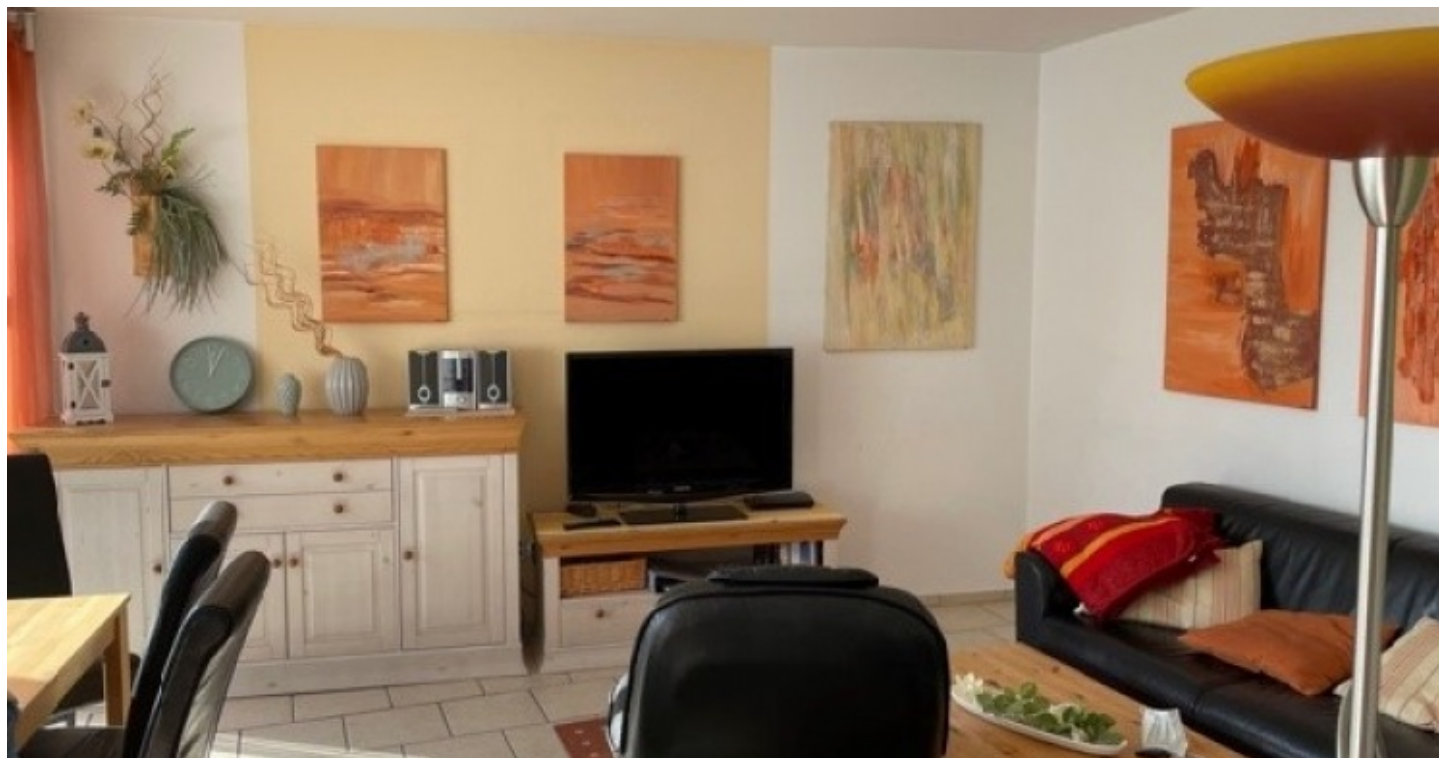

Prinzenhof App. 27 inkl. WLAN

Ferienwohnung

📍 Wicheldorfstraße 57a 👤 4 Personen 🏠 2 Zimmer 📏 ca 49m² 📶 4. OG

BADEZIMMER

- ✔ DUSCHE

KÜCHENAUSTATTUNG

- ✔ CERANKOCHFELD 4 PLATTEN
- ✔ KAFFEEMASCHINE
- ✔ TOASTER
- ✔ KÜHLSCHRANK MIT 3* GEFRIERFACH
- ✔ WASSERKOCHER
- ✔ MIKROWELLE
- ✔ SPÜLMASCHINE