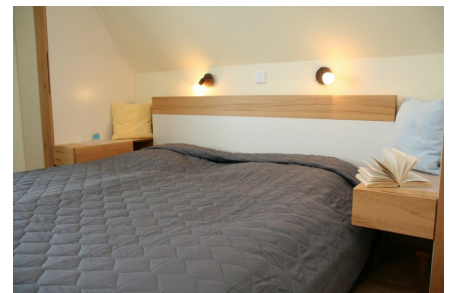

Haus Koralle App. 2 inkl. WLAN

Ferienwohnung

 Fischerstraße 23  4 Personen  3 Zimmer  ca 55m²  1. OG

BADEZIMMER

- ✓ DUSCHE
- ✓ FENSTER

KÜCHENAUSTATTUNG

- ✓ KOCHFELD 4 PLATTEN
- ✓ WASSERKOCHER
- ✓ MIKROWELLE
- ✓ KÜHLSCHRANK MIT 3* GEFRIERFACH
- ✓ SEPARATE KÜCHE
- ✓ KAFFEEMASCHINE
- ✓ TOASTER

WOHN-/SCHLAFBEREICH

- ✓ EIN FERNSEHER
- ✓ INTERNET / WLAN
- ✓ KLEIDERSCHRANK
- ✓ STEREOANLAGE / RADIO
- ✓ DOPPELBETTEN

AUSSENANLAGE

- ✓ BALKON MÖBL.
- ✓ PKW-PARKPLATZ

SERVICE

- ✓ BETTWÄSCHE MIETBAR
- ✓ HANDTÜCHER MIETBAR*

Zusatzleistungen optional	Kosten
Bettwäsche pro Person	15 €
Handtuchpaket pro Person	15 €
Kinderhochstuhl pro Nacht	2 €
Kinderreisebett pro Nacht	3 €
Kinderbett Matratze Einmalig	5 €

SIE HABEN FRAGEN?
Persönliche Gästebetreuung: