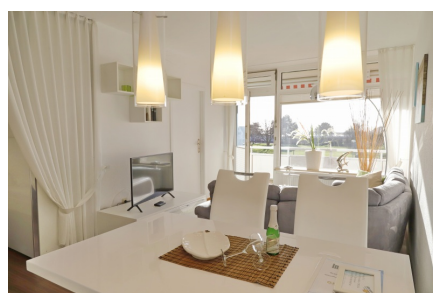

Kaiserhof App. 213 inkl. WLAN

Ferienwohnung

Am Strande 14 4 Personen 2 Zimmer ca 45m² 2. OG

BADEZIMMER

- ✓ DUSCHE
- ✓ WASCHTISCH
- ✓ SPIEGELSCHRANK
- ✓ HAARTROCKNER
- ✓ HANDTUCHHEIZUNG

KÜCHENAUSTATTUNG

- ✓ CERANKOCHFELD 4 PLATTEN
- ✓ KAFFEEMASCHINE
- ✓ TOASTER
- ✓ KÜHLSCHRANK MIT 3* GEFRIERFACH
- ✓ WASSERKOCHER
- ✓ MIKROWELLE MIT BACKFUNKTION
- ✓ SPÜLMASCHINE